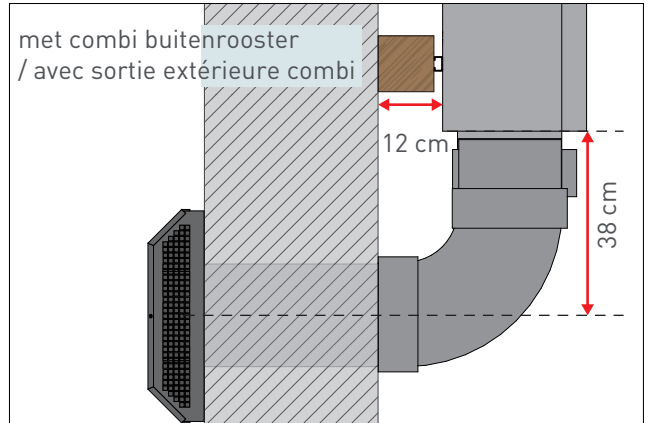

Aero Pulmo®

INNOVATIVE VENTILATION UNITS

1

Pulmo R - plafondmontage / montage au plafond

2

Pulmo R - vloermontage / montage sur le sol

3

Pulmo R - muurmontage / montage mural

plaatsing v.h. condensafvoergeleidingsplaatje / position de la plaquette pour guider le condensat

3

Pulmo R - muurmontage / montage mural