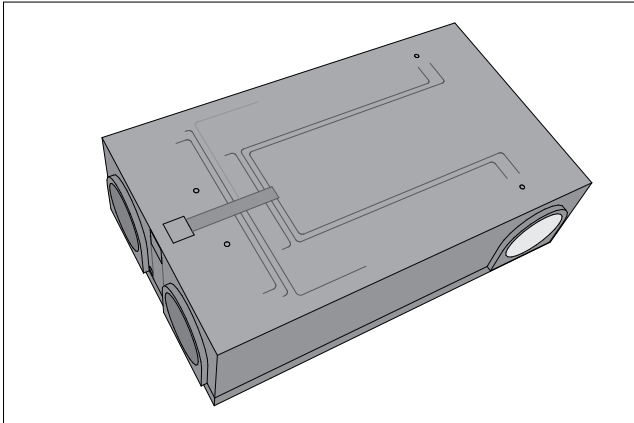

0

Pulmo Types

Silentio

Project

Aero Pulmo®

INNOVATIVE VENTILATION UNITS

1

Pulmo L - plafondmontage / montage au plafond

2

Pulmo L - vloermontage / montage sur le sol

3

Pulmo L - muurmontage / montage mural

plaatsing v.h. condensafvoergeleidingsplaatje / position de la plaquette pour guider le condensat

3

Pulmo L - muurmontage / montage mural