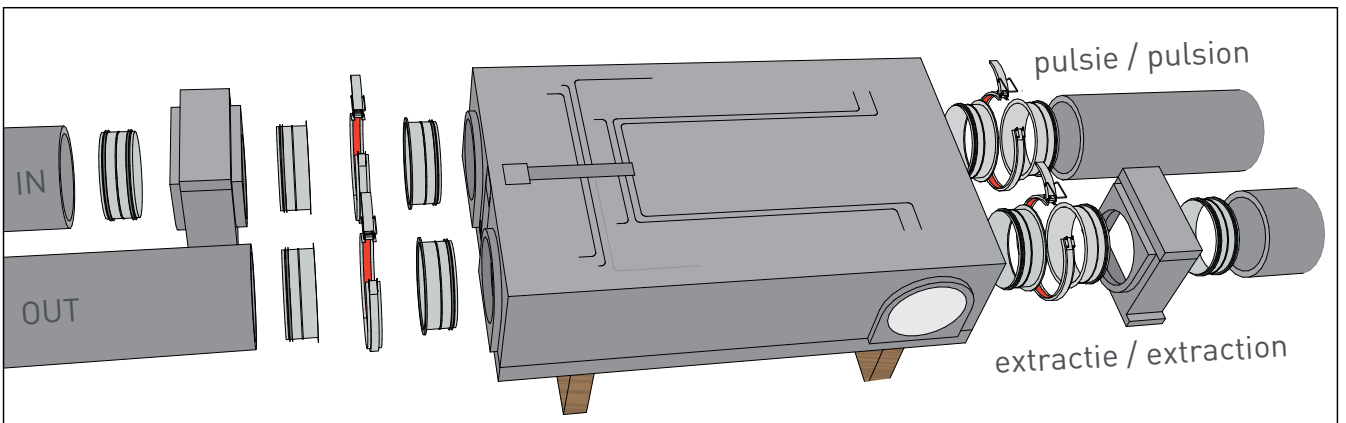

2

Pulmo L - vloermontage / montage sur le sol

3

Pulmo L - muurmontage / montage mural

plaatsing v.h. condensafvoergeleidingsplaatje / position de la plaquette pour guider le condensat

3

Pulmo L - muurmontage / montage mural

Aero Pulmo®

INNOVATIVE VENTILATION UNITS

1

Pulmo R - plafondmontage / montage au plafond

2

Pulmo R - vloermontage / montage sur le sol

3

Pulmo R - muurmontage / montage mural

plaatsing v.h. condensafvoergeleidingsplaatje / position de la plaquette pour guider le condensat

3

Pulmo R - muurmontage / montage mural