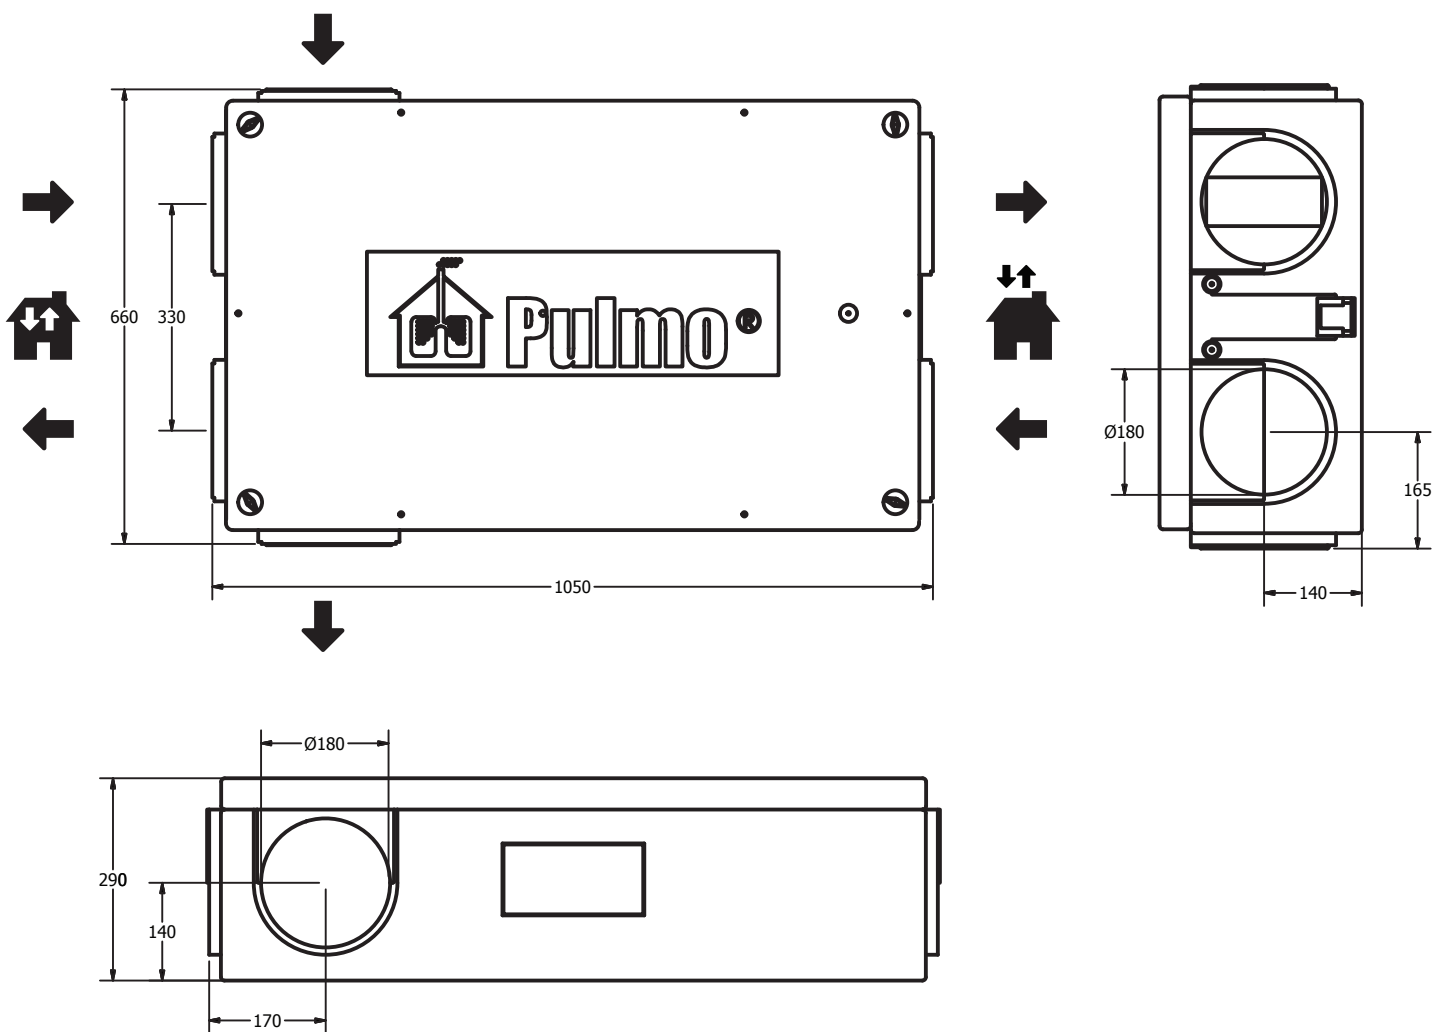

Aero Pulmo®

INNOVATIVE VENTILATION UNITS

1

Pulmo 330/400 L - Afmetingen / dimensions

2

Pulmo 330/400 R - Afmetingen / dimensions