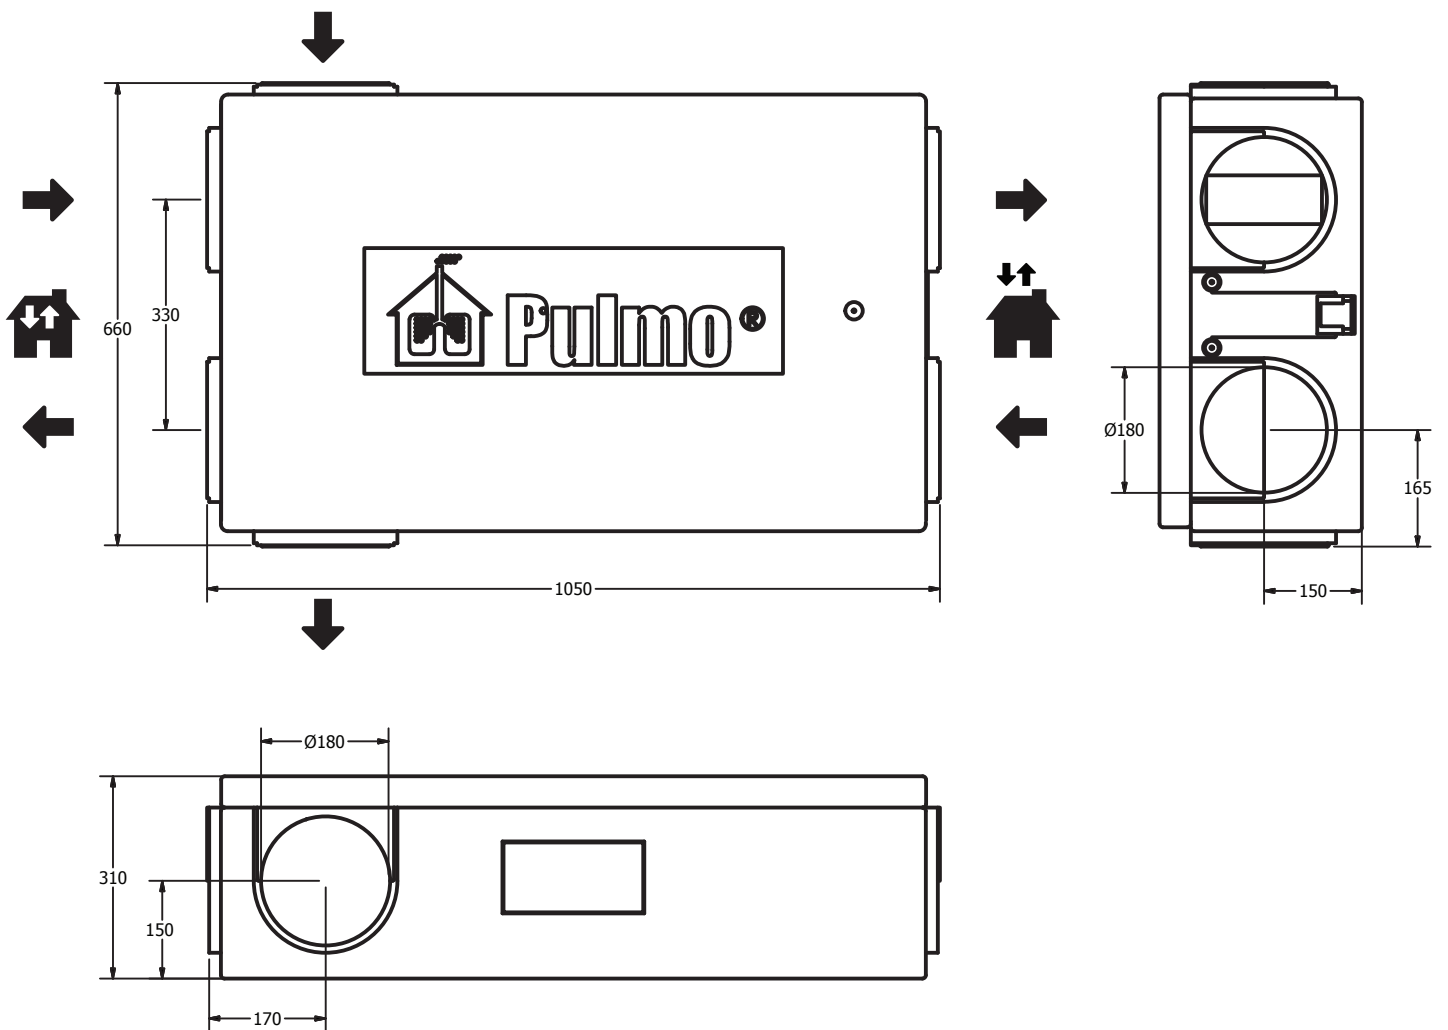

Aero Pulmo®

INNOVATIVE VENTILATION UNITS

1

Pulmo 330S/400S L - Afmetingen / dimensions

Aero Pulmo®

INNOVATIVE VENTILATION UNITS

2

Pulmo 330S/400S R - Afmetingen / dimensions